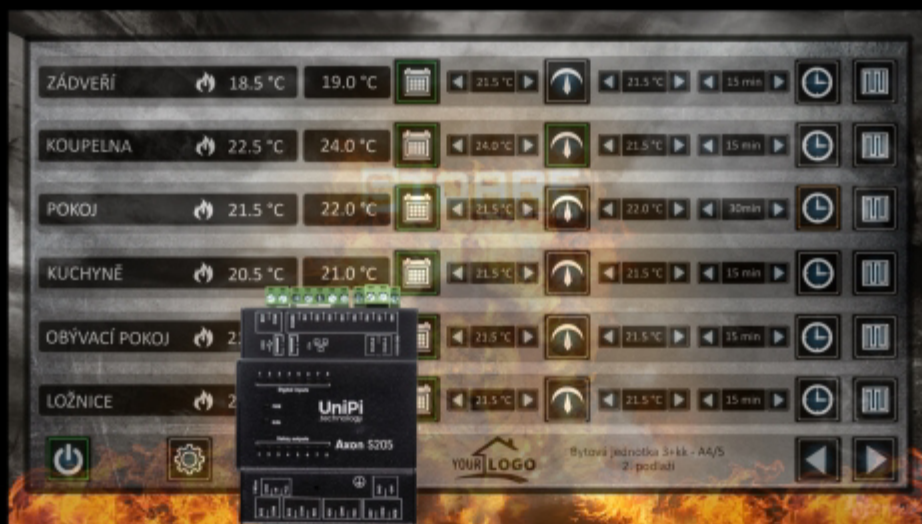

ZÓNOVÁ REGULACE TOPENÍ MÍSTNOSTÍ

AUTOMATIZACE

www.unipi.technology

mervis

unipi technology

programovatelný logický kontrolér (PLC)

www.stoare.cz

dostupná chytrá domácnost pro Vás

- ROZUMNÉ ŘEŠENÍ PRO VAŠE PROJEKTY RD A BYTŮ
- PRAKTICKÁ I GRAFICKÁ ÚPRAVA NA MÍRU DLE POŽADAVKU
- VÝBĚR Z DESIGNOVÝCH ČIDEL

- ZAKRESLENÍ KABELOVÝCH TRAS DO PROJEKTU .DWG

- JEDNODUCHÉ UŽIVATELSKÉ OVLÁDÁNÍ
- CENTRÁLNÍ NASTAVENÍ SYSTÉMU